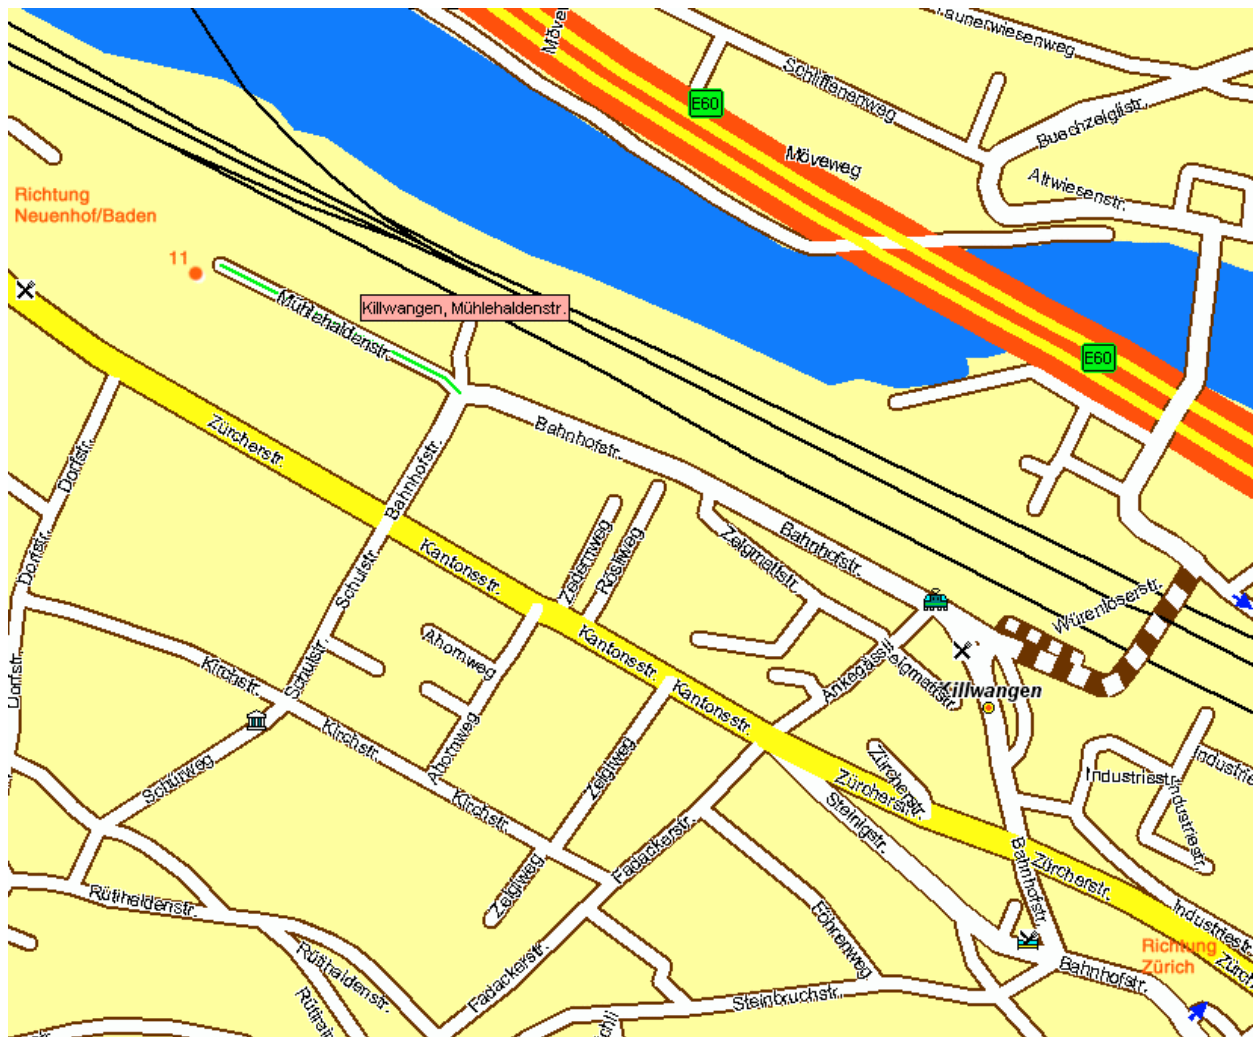

The Bonsai Corner «no limits»

Und so finden Sie uns in Killwangen an der Mühlehaldenstrasse 11:

Aus Richtung Bern/Basel: Ausfahrt Neuenhof nach dem Baregg tunnel, weiter Richtung Dietikon bis zum ersten Lichtsignal in Killwangen, hier linke Spur nehmen, nach 50 Metern links in die Mühlehaldenstrasse einbiegen. Sie finden uns am Ende der Strasse.

Aus Richtung Zürich: Ausfahrt Dietikon, dann Richtung Spreitenbach, weiter bis Sie links die IKEA sehen. Lichtsignal geradeaus bis zum zweiten Lichtsignal dann rechts, nach 50 Metern links in die Mühlehaldenstrasse einbiegen. Sie finden uns am Ende der Strasse.